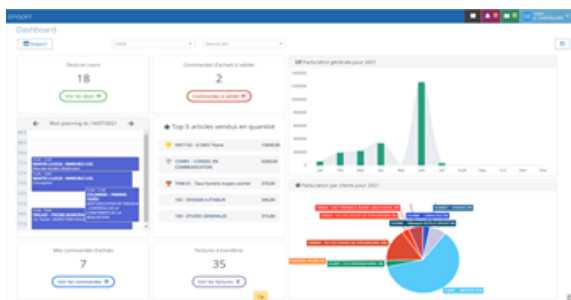

A propos d' EFYSOFT

EDITEUR - CONCEPTEUR
Logiciels & Applications métiers

DASHBOARD